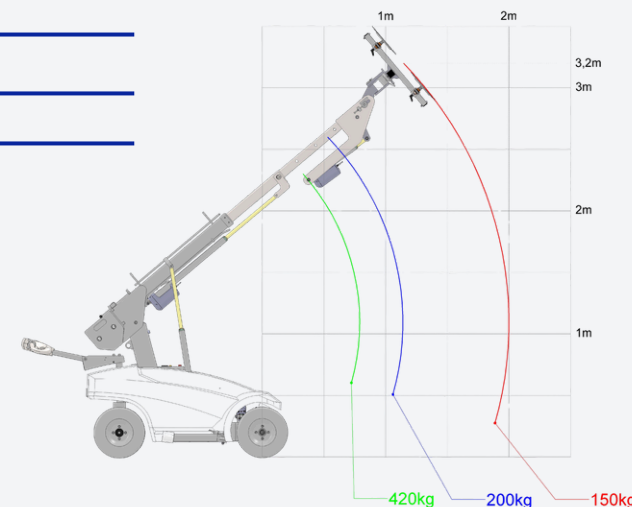

### Zonder machinist

Per dag € 160,-

Per week € 635,-

Excl. transport

Alle bovenstaande bedragen zijn excl. BTW

Afmetingen	1,42 x 0,80 x 2,14 m
Hefvermogen	420 kg
Hijshoogte	2,60 m
Horizontaal bereik	1,30 m
Gewicht	700 kg

Afmetingen	1,42 x 0,80 x 2,19 m
Hefvermogen	420 kg
Hijshoogte	3,40 m
Horizontaal bereik	3,00 m
Gewicht	740 kg