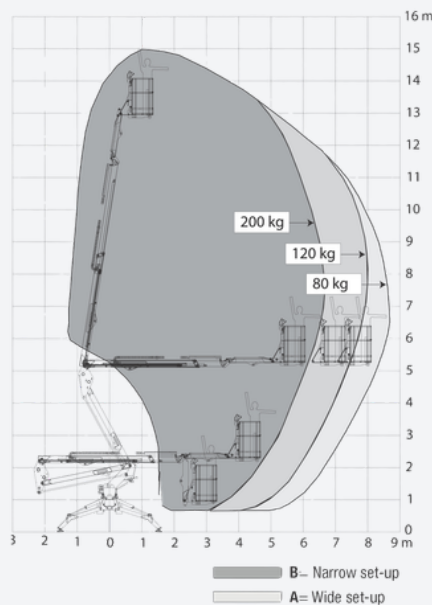

### Prijzen

Zonder machinist

Per dag € 240,-

Per week € 715,-

Excl. transport

Alle bovenstaande bedragen zijn excl. BTW

Afmetingen (h×b×l) 2,15x1,06x4,95 m

Werkhoogte 15 m

Horizontaal werkbereik 7,4 m

Werkbak capaciteit 200 kg

Werkbak afmetingen 120x66 cm

Gewicht 1.850 kg