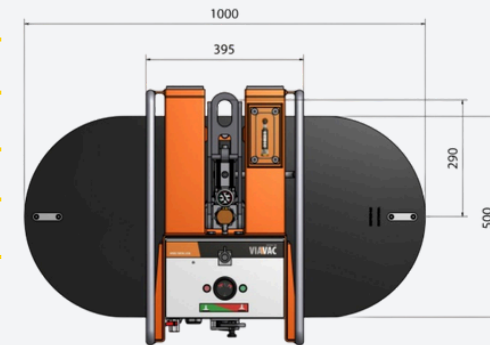

Hefvermogen	750 kg
Stroomvoorziening	Accu aandrijving
Aantal zuignappen	1
Afmeting zuignap	500 x 1000 mm
Kantelen	Handmatig 90°
Roteren	Handmatig 360°

**Righetti VB4+4  
RCMBM d4**  
glaszuiger

**Prijzen**

Afmetingen	1,42 x 0,80 x 2,19 m
Hefvermogen	420 kg
Hijshoogte	3,40 m
Horizontaal bereik	3,00 m
Gewicht	740 kg