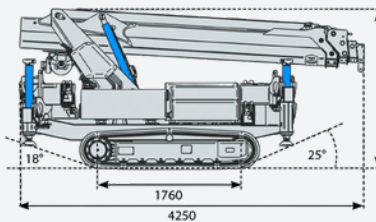

3.000 kg

13,70 m

16,00 m

Sankoo MHK SK6

minihijskraan

Prijzen

Met machinist: € 100,-/uur

Prijs is inclusief de huur van de machine, machinist en transport, met een minimum van 3 uur.

Zonder machinist

Per dag € 475,-

Per week € 1.430,-

Per week na 4 weken € 1.205,-

Excl. transport

Alle bovenstaande bedragen zijn excl. BTW

4.000 kg

17,00 m

21,10 m

Bg Lift M400

minihijskraan

Prijzen

Met machinist: € 110,-/uur

Prijs is inclusief de huur van de machine, machinist en transport, met een minimum van 3 uur.

Zonder machinist

Per dag € 530,-

Per week € 1.590,-

Per week na 4 weken € 1.350,-

Excl. transport

Alle bovenstaande bedragen zijn excl. BTW

Afmetingen (h×b×l) 1,88 × 0,77 × 2,98 m

Gewicht 2.850 kg

Hijscapaciteit 3.000 kg

Horizontaal bereik 13,70 m

Max. hijshoogte 16,00 m

Afmetingen (h×b×l) 1,96 × 1,28 × 4,25 m

Gewicht 4.300 kg

Hijscapaciteit 4.000 kg

Horizontaal bereik 17,00 m

Max. hijshoogte 21,10 m

Werbereik (onder niveau) -53,50 m