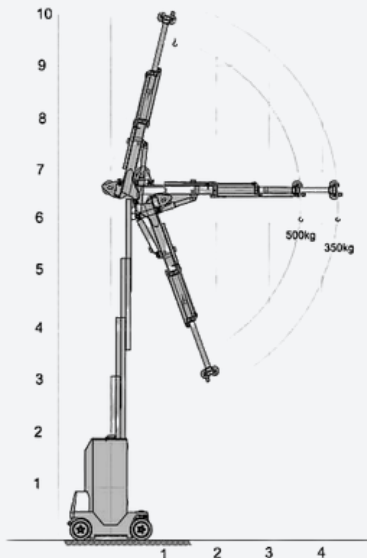

Gewicht 13.200 kg

Hijscapaciteit 14.515 kg

Horizontaal bereik 29,40 m

Max. hijshoogte 32,50 m

Werkbereik (onder niveau) -83,50 m

Afmetingen (hxbxl) 2,68 × 2,45 × 6,05 m

Hijscapaciteit 25.600 kg

Horizontaal bereik 34,00 m

### Zonder machinist

Per dag € 475,-

Per week € 1.430,-

Per week na 4 weken € 1.205,-

Excl. transport

Alle bovenstaande bedragen zijn excl. BTW

Afmetingen (h×b×l) 2,98 × 0,98 × 2,37 m

Gewicht 4.800 kg

Hijscapaciteit 500 kg

Horizontaal bereik 5,10 m

Max. hijshoogte 10,50 m

10.400 kg

31,50 m

29,40 m