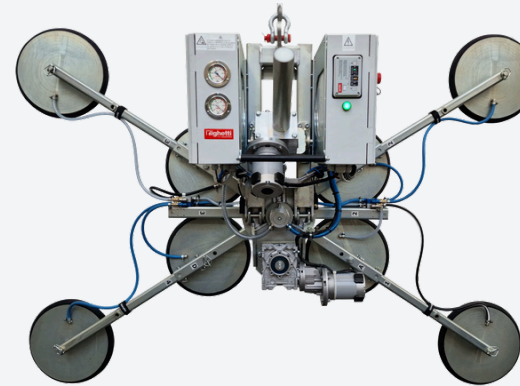

**Righetti VB4+4
RCMBM d4**
glaszuiger

Prijzen

Zonder machinist

Per dag € 85,-

Per week € 340,-

Excl. transport

Alle bovenstaande bedragen zijn excl. BTW