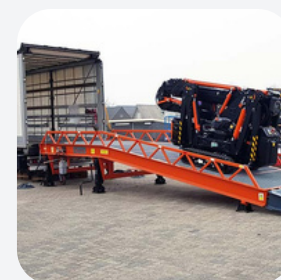

INHOUDSOPGAVE

MINIHIJSKRANEN.....	4
AUTOLAADKRANEN.....	16
HOOGWERKERS.....	18
LAADBRUGGEN.....	28
TRANSPORT CARRIERS.....	30
GLASZUIGERS.....	34
GLASROBOTS.....	46

OVER ONS

“Zwaar handwerk machineren is ons ding”

Bij Sankoo draait alles om zwaar handwerk zo efficiënt, veilig en betrouwbaar mogelijk uit te voeren met behulp van machines. Sankoo is opgericht met een duidelijke missie: professionals in de bouw, industrie en installatie voorzien van machines die het zware werk lichter maken.

Wij zijn gespecialiseerd in het verkopen, verhuren en onderhouden van een breed assortiment hoogwaardige machines, waaronder minihijskranen, hoogwerkers, laadbruggen en meer. Of het nu gaat om een tijdelijk project waarvoor u een betrouwbare huurmachine nodig heeft, of om de aanschaf van een machine die jarenlang meegaat, bij Sankoo bent u aan het juiste adres.

Wij adviseren u graag

Goed advies staat bij ons centraal, want elke situatie is anders. Ontdek ons brede en gevarieerde aanbod aan machines. We helpen u graag om de juiste keuze te maken en delen met plezier onze kennis en ervaring.

Sta je voor een beslissing en wil je persoonlijk advies? Ons team staat voor je klaar.