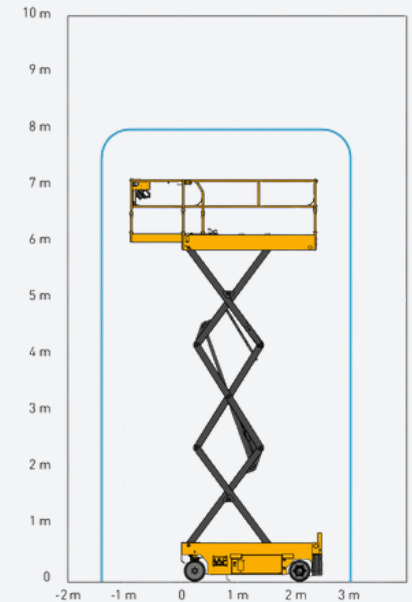

Prijzen

Zonder machinist

Per dag € 80,-

Per week € 255,-

Excl. transport

Alle bovenstaande bedragen zijn excl. BTW

Afmetingen (h×b×l) 1,73x1,15x2,39 m

Werkhoogte 8,2 m

Werkbak capaciteit 350 kg

Werkbak afmetingen (l×b) 3,32x0,80 m

Gewicht 2.120 kg