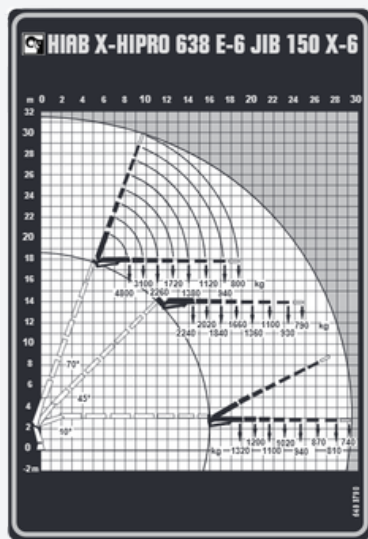

10.400 kg

31,50 m

29,40 m

57 tonmeter autolaadkraan

Prijzen

Met machinist: € 133,50/uur

Prijs is inclusief de huur van de machine, machinist en transport, met een minimum van 3 uur.

Bij de huur van een autolaadkraan met een minihijskraan wordt de minihijskraan voor een halve dag gerekend.

Het bovenstaande bedrag is excl. BTW

Hijscapaciteit	10.400 kg
Horizontaal bereik	29,40 m
Max. hijshoogte	31,50 m

Zonder jib

Met jib

18.200 kg

40,50 m

36,40 m

110 tonmeter autolaadkraan

Prijzen

Met machinist: € 138,50/uur

Prijs is inclusief de huur van de machine, machinist en transport, met een minimum van 3 uur.

Bij de huur van een autolaadkraan met een minihijskraan wordt de minihijskraan voor een halve dag gerekend.

Het bovenstaande bedrag is excl. BTW

Hijscapaciteit	18.200 kg
Horizontaal bereik	36,40 m
Max. hijshoogte	40,50 m

Zonder jib

Met jib