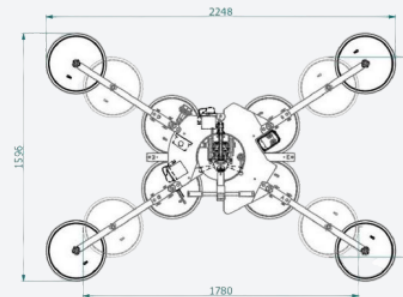

Hefvermogen	1.200 kg
Stroomvoorziening	Accu aandrijving
Aantal zuignappen	1
Afmeting zuignap	500 x 1000 mm
Kantelen	Elektrisch 90°
Roteren	Elektrisch 360°