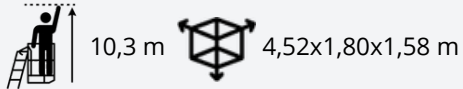

Dutch CF36.10

hoogwerker

Prijzen

Zonder machinist
Per dag € 240,-
Per week € 715,-

Excl. transport

Alle bovenstaande bedragen zijn excl. BTW

Afmetingen (h×b×l)	4,52x1,80x1,58 m
Werkhoogte	10,3 m
Werkbak capaciteit	200 kg
Werkbak afmetingen	100x66 cm
Gewicht	3.600 kg

Sinoboom GTJZ0812

hoogwerker

Prijzen

Zonder machinist
Per dag € 105,-
Per week € 320,-

Excl. transport

Alle bovenstaande bedragen zijn excl. BTW

Afmetingen (h×b×l)	1,73x1,15x2,39 m
Werkhoogte	10,1 m
Werkbak capaciteit	450 kg
Werkbak afmetingen (l×b×h)	2,25x1,15x1,10 m
Gewicht	2.490 kg