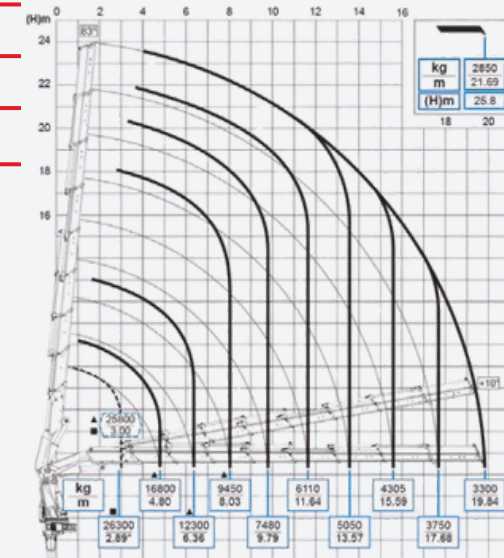

Afmetingen (hxbxl) 2,68 × 2,45 × 6,05 m

Hijscapaciteit 25.600 kg

Horizontaal bereik 34,00 m

Max. hijshoogte 38,00 m