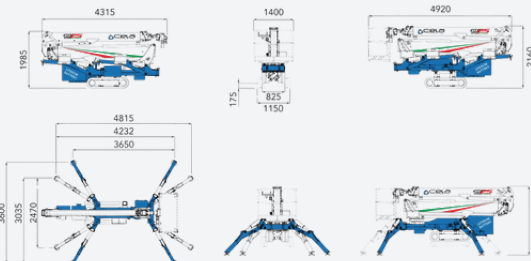

### Prijzen

Zonder machinist € 560,-  
Per dag € 560,-  
Per week € 1.670,-

Excl. transport

Alle bovenstaande bedragen zijn excl. BTW

Afmetingen (h×b×l)	2,16x1,40x4,92 m
Werkhoogte	25 m
Horizontaal werkbereik	12 m
Werkbereik (onder niveau)	-5,00 m
Werkbak capaciteit	230 kg
Gewicht	2.950 kg