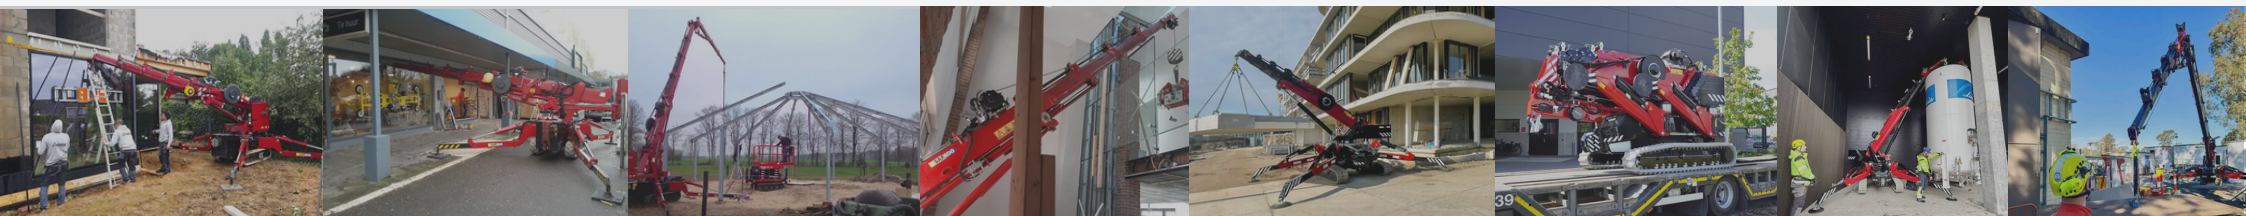

Afmetingen (hxbxl) 2,00 x 1,17 x 3,85 m

Gewicht 8.700 kg

Hijscapaciteit 9.000 kg

Horizontaal bereik 20,00 m

Max. hijshoogte 22,00 m