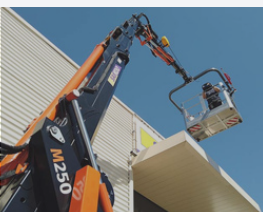

Afmetingen (h×b×l) 1,76 × 0,78 × 3,24 m

Gewicht 2.250 kg

Hijscapaciteit 2.500 kg

Horizontaal bereik 12,85 m

Max. hijshoogte 15,90 m

Werbereik (onder niveau) -62,50 m

3.000 kg

13,70 m