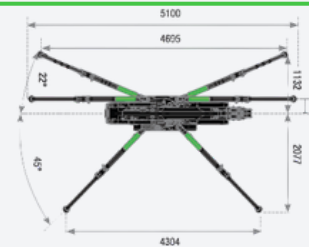

Excl. transport

Alle bovenstaande bedragen zijn excl. BTW

Afmetingen (h×b×l) 1,76 × 0,78 × 3,24 m

Gewicht 2.250 kg

Hijscapaciteit 2.500 kg

Horizontaal bereik 12,85 m

Max. hijshoogte 15,90 m

Werbereik (onder niveau) -62,50 m

Afmetingen (h×b×l) 1,76 × 0,78 × 3,24 m

Gewicht 2.250 kg

Hijscapaciteit 2.500 kg

Horizontaal bereik 12,85 m

Max. hijshoogte 15,90 m

Werbereik (onder niveau) -62,50 m

3.000 kg

13,70 m