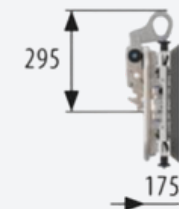

Aantal zuignappen 8

Afmeting zuignap 200 x 400 mm

Kantelen Handmatig 90°

Roteren Handmatig 360°

Hefvermogen 500 kg

Stroomvoorziening Accu aandrijving

Aantal zuignappen 10

Plaatafmeting 800 x 400 mm