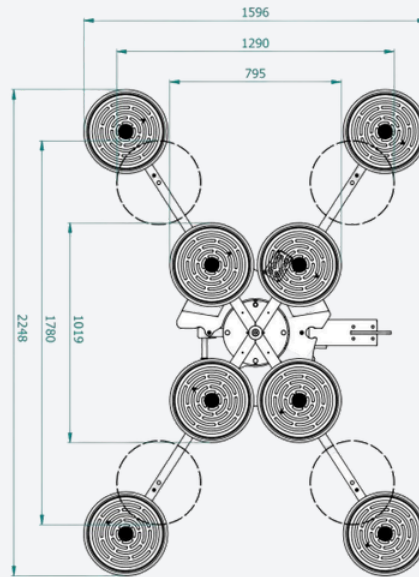

Per dag € 85,-

Per week € 340,-

Excl. transport

Alle bovenstaande bedragen zijn excl. BTW

Hefvermogen	1.200 kg
Stroomvoorziening	Accu aandrijving
Aantal zuignappen	4 + 4
Plaatafmeting	Ø 390 mm
Kantelen	Handmatig 90°
Roteren	Handmatig 360°

Hefvermogen	1.200 kg
Stroomvoorziening	Accu aandrijving
Aantal zuignappen	1
Afmeting zuignap	500 x 1000 mm
Kantelen	Elektrisch 90°
Roteren	Elektrisch 360°