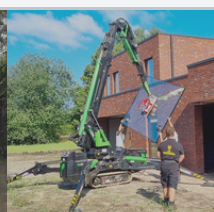

Afmetingen (h×b×l) 1,76 × 0,78 × 3,24 m

Gewicht 2.250 kg

Hijscapaciteit 2.500 kg

Horizontaal bereik 12,85 m

Max. hijshoogte 15,90 m

Werbereik (onder niveau) -62,50 m

3.000 kg

13,70 m