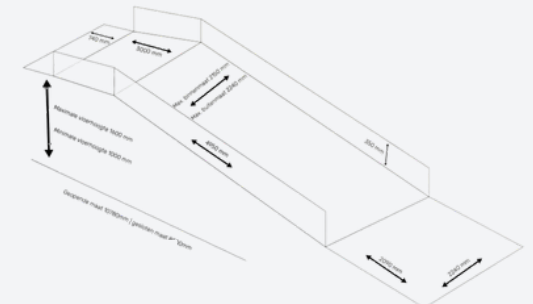

Saurus 20.000 kg laadbrug

Prijzen

Zonder machinist
Per week € 360,-
Per week na 4 weken € 320,-
Excl. transport

Alle bovenstaande bedragen zijn excl. BTW

10.000 kg 1,10-1,50x10,5x2,07 m

20.000 kg 1,00-1,60x10,78x2,24 m

Capaciteit	10.000 kg
Geopende maat	1050 cm
Gesloten maat	890 cm
Buitenmaat breedte	207 cm
Inwendige breedte	196,5 cm
Werkhoogte	110 tot 150 cm

Capaciteit	20.000 kg
Geopende maat	1078 cm
Gesloten maat	850 cm
Buitenmaat breedte	224 cm
Inwendige breedte	215 cm
Werkhoogte	100 tot 160 cm