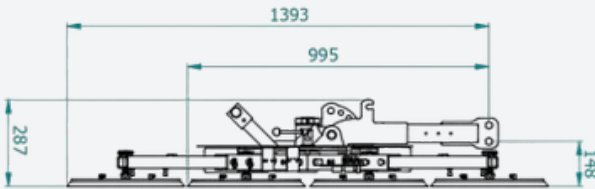

Per dag € 85,-

Per week € 340,-

Excl. transport

Alle bovenstaande bedragen zijn excl. BTW

Hefvermogen	1.200 kg
Stroomvoorziening	Accu aandrijving
Aantal zuignappen	4 + 4
Plaatafmeting	Ø 390 mm
Kantelen	Handmatig 90°
Roteren	Handmatig 360°