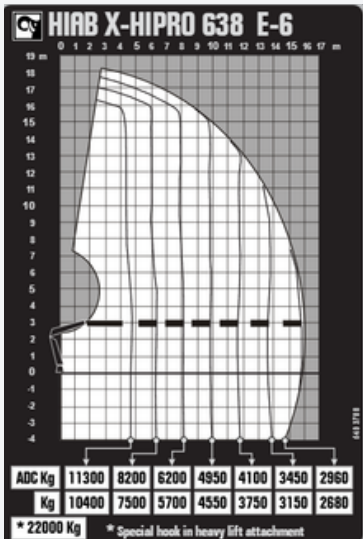

10.400 kg

31,50 m

29,40 m

57 tonmeter autolaadkraan

Prijzen

Met machinist: € 133,50/uur

Prijs is inclusief de huur van de machine, machinist en transport, met een minimum van 3 uur.

Bij de huur van een autolaadkraan met een minihijskraan wordt de minihijskraan voor een halve dag gerekend.

Het bovenstaande bedrag is excl. BTW

Hijscapaciteit	10.400 kg
Horizontaal bereik	29,40 m
Max. hijshoogte	31,50 m

Zonder jib

Met jib

18.200 kg

40,50 m

36,40 m

110 tonmeter autolaadkraan

Prijzen

Met machinist: € 138,50/uur

Prijs is inclusief de huur van de machine, machinist en transport, met een minimum van 3 uur.

Bij de huur van een autolaadkraan met een minihijskraan wordt de minihijskraan voor een halve dag gerekend.

Het bovenstaande bedrag is excl. BTW

Hijscapaciteit	18.200 kg
Horizontaal bereik	36,40 m
Max. hijshoogte	40,50 m

Zonder jib

Met jib