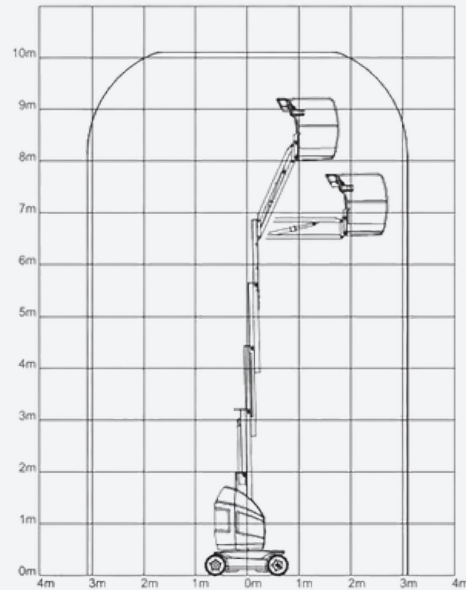

Prijzen

Zonder machinist

Per dag € 160,-

Per week € 475,-

Excl. transport

Alle bovenstaande bedragen zijn excl. BTW

Afmetingen (h×b×l) 1,99x1,20x3,65 m

Werkhoogte 10,10 m

Werkbak capaciteit 230 kg

Werkbak afmetingen 1,05x0,70 m

Gewicht 7.200 kg