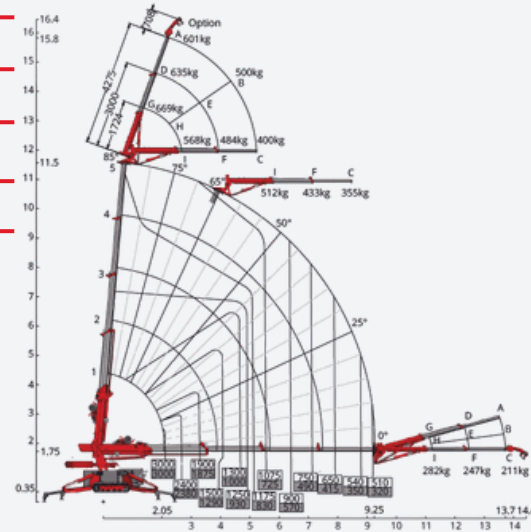

Zonder machinist

Per dag € 530,-

Per week € 1.590,-

Per week na 4 weken € 1.350,-

Excl. transport

Alle bovenstaande bedragen zijn excl. BTW

Afmetingen (h×b×l) 1,88 × 0,77 × 2,98 m

Gewicht 2.850 kg

Hijscapaciteit 3.000 kg

Horizontaal bereik 13,70 m

Max. hijshoogte 16,00 m

Afmetingen (h×b×l) 1,96 × 1,28 × 4,25 m

Gewicht 4.300 kg

Hijscapaciteit 4.000 kg

Horizontaal bereik 17,00 m

Max. hijshoogte 21,10 m

Werbereik (onder niveau) -53,50 m