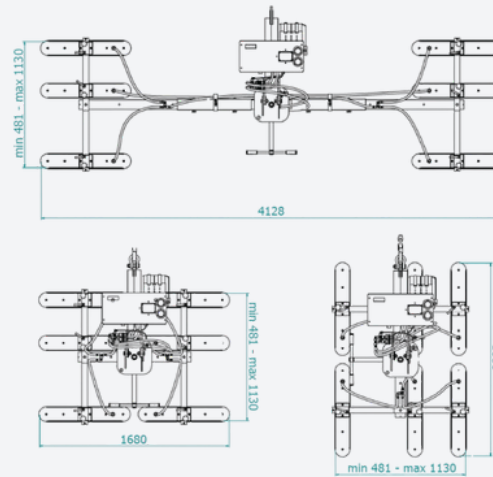

### Technische tekening voor wandplaten

Hefvermogen	600 kg
Stroomvoorziening	Accu aandrijving
Aantal zuignappen	1
Afmeting zuignap	800 x 120 mm
Kantelen	Handmatig 90°
Roteren	360°