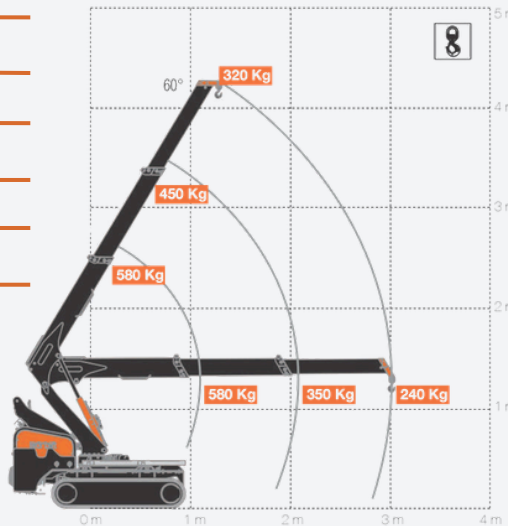

### Zonder machinist

Per dag € 270,-

Per week € 930,-

Per week na 4 weken € 785,-

Excl. transport

Alle bovenstaande bedragen zijn excl. BTW

Afmetingen (h×b×l) 1,44 × 0,78 × 1,78 m

Gewicht 920 kg incl. ballast

Hijscapaciteit 580 kg

Horizontaal bereik 3,01 m

Max. hijshoogte 4,25 m

Werbereik (onder niveau) -34 m

Afmetingen (h×b×l) 1,44 × 0,78 × 1,78 m

Gewicht 920 kg incl. ballast

Hijscapaciteit 580 kg

Horizontaal bereik 3,01 m