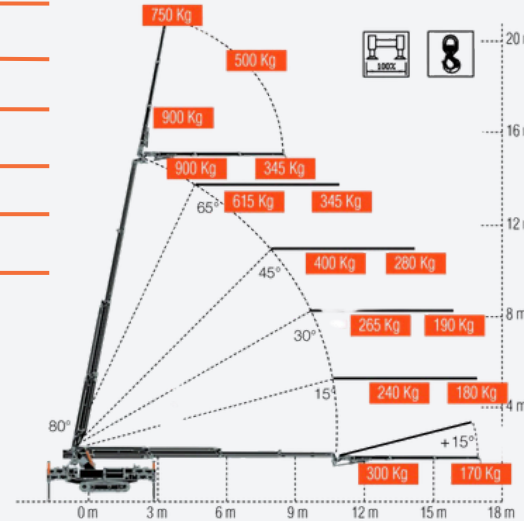

4,25 m

ROTATIE 50°

580 kg

3,01 m

4,25 m

ROTATIE 180°

Hijscapaciteit 3.000 kg

Horizontaal bereik 13,70 m

Max. hijshoogte 16,00 m

Afmetingen (h×b×l) 1,96 × 1,28 × 4,25 m

Gewicht 4.300 kg

Hijscapaciteit 4.000 kg

Horizontaal bereik 17,00 m

Max. hijshoogte 21,10 m

Werbereik (onder niveau) -53,50 m