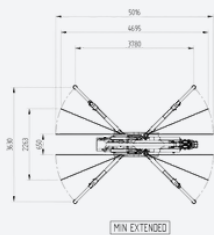

Excl. transport

Alle bovenstaande bedragen zijn excl. BTW

Afmetingen (h×b×l) 1,76 × 0,78 × 3,24 m

Gewicht 2.250 kg

Hijscapaciteit 2.500 kg

Horizontaal bereik 12,85 m

Max. hijshoogte 15,90 m

Werbereik (onder niveau) -62,50 m