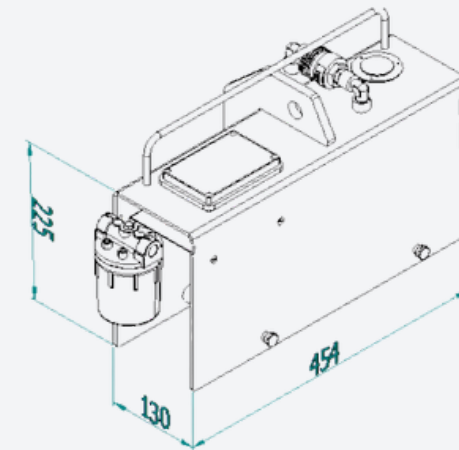

Technische tekening voor dakplaten