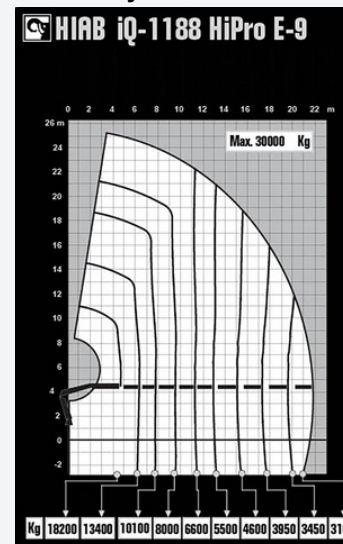

10.400 kg

31,50 m

29,40 m

57 tonmeter autolaadkraan

Prijzen

Met machinist: € 133,50/uur

Prijs is inclusief de huur van de machine, machinist en transport, met een minimum van 3 uur.

Bij de huur van een autolaadkraan met een minihijskraan wordt de minihijskraan voor een halve dag gerekend.

Het bovenstaande bedrag is excl. BTW

Hijscapaciteit	10.400 kg
Horizontaal bereik	29,40 m
Max. hijshoogte	31,50 m

Zonder jib

Met jib

18.200 kg

40,50 m

36,40 m

110 tonmeter autolaadkraan

Prijzen

Met machinist: € 138,50/uur

Prijs is inclusief de huur van de machine, machinist en transport, met een minimum van 3 uur.

Bij de huur van een autolaadkraan met een minihijskraan wordt de minihijskraan voor een halve dag gerekend.

Het bovenstaande bedrag is excl. BTW

Hijscapaciteit	18.200 kg
Horizontaal bereik	36,40 m
Max. hijshoogte	40,50 m

Zonder jib

Met jib