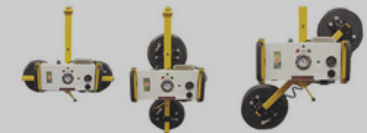

Hefvermogen	600 kg
Stroomvoorziening	Accu aandrijving
Aantal zuignappen	10
Diameter zuignap	Ø 330 mm
Kantelen	Handmatig 90°
Roteren	Handmatig 360°

Hefvermogen	300 kg
Stroomvoorziening	Accu aandrijving
Aantal zuignappen	2
Diameter zuignap	Ø 330 mm
Kantelen	Handmatig 90°
Roteren	Handmatig 360°