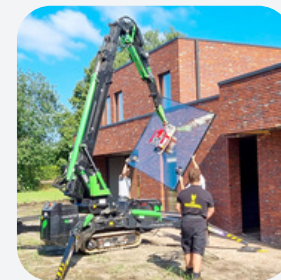

INHOUDSOPGAVE

MINIHIJSKRANEN.....	4
AUTOLAADKRANEN.....	16
HOOGWERKERS.....	18
LAADBRUGGEN.....	28
TRANSPORT CARRIERS.....	30
GLASZUIGERS.....	34
GLASROBOTS.....	46

OVER ONS

“Zwaar handwerk machineren is ons ding”

Bij Sankoo draait alles om zwaar handwerk zo efficiënt, veilig en betrouwbaar mogelijk uit te voeren met behulp van machines. Sankoo is opgericht met een duidelijke missie: professionals in de bouw, industrie en installatie voorzien van machines die het zware werk lichter maken.

Wij zijn gespecialiseerd in het verkopen, verhuren en onderhouden van een breed assortiment hoogwaardige machines, waaronder minihijskranen, hoogwerkers, laadbruggen en meer. Of het nu gaat om een tijdelijk project waarvoor u een betrouwbare huurmachine nodig heeft, of om de aanschaf van een machine die jarenlang meegaat, bij Sankoo bent u aan het juiste adres.

Wij adviseren u graag

Goed advies staat bij ons centraal, want elke situatie is anders. Ontdek ons brede en gevarieerde aanbod aan machines. We helpen u graag om de juiste keuze te maken en delen met plezier onze kennis en ervaring.

Sta je voor een beslissing en wil je persoonlijk advies? Ons team staat voor je klaar.