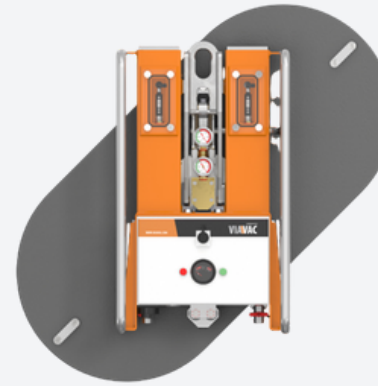

Prijzen

Zonder machinist

Per dag € 65,-

Per week € 255,-

Excl. transport

Alle bovenstaande bedragen zijn excl. BTW