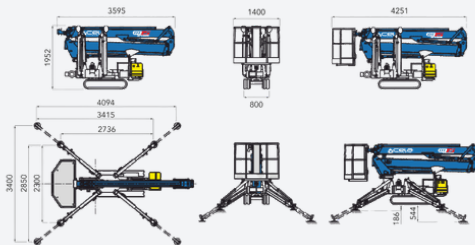

### Prijzen

Zonder machinist

Per dag € 240,-

Per week € 715,-

Excl. transport

Alle bovenstaande bedragen zijn excl. BTW

Afmetingen (h×b×l)	1,95x1,40x4,25 m
Werkhoogte	15 m
Horizontaal werkbereik	7,5 m
Werkbereik (onder niveau)	-2,00 m
Werkbak capaciteit	200 kg
Gewicht	1.600 kg