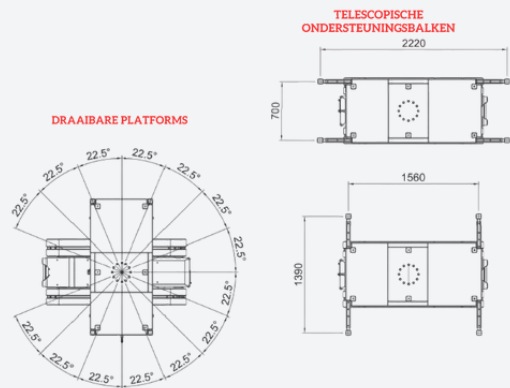

3.000 kg

1236 x 780 x 450 mm

Laadvermogen 3.000 kg

Eigengewicht 740 kg

Maximale snelheid 4,2 km/u

Aandrijving Elektrisch