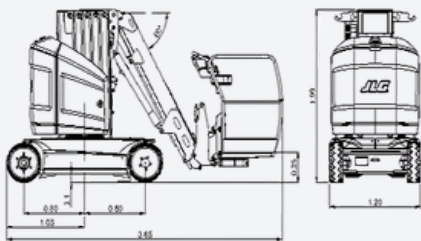

Prijzen

Zonder machinist

Per dag € 160,-

Per week € 475,-

Excl. transport

Alle bovenstaande bedragen zijn excl. BTW

Afmetingen (h×b×l) 1,99x1,20x3,65 m

Werkhoogte 10,10 m

Werkbak capaciteit 230 kg

Werkbak afmetingen 1,05x0,70 m

Gewicht 7.200 kg