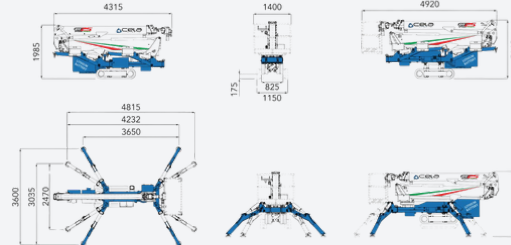

### Prijzen

Zonder machinist

Per dag € 530,-

Per week € 1.590,-

Excl. transport

Alle bovenstaande bedragen zijn excl. BTW

Afmetingen (h×b×l)	2,16x1,40x4,92 m
Werkhoogte	25 m
Horizontaal werkbereik	12 m
Werkbereik (onder niveau)	-5,00 m
Werkbak capaciteit	230 kg
Gewicht	2.950 kg