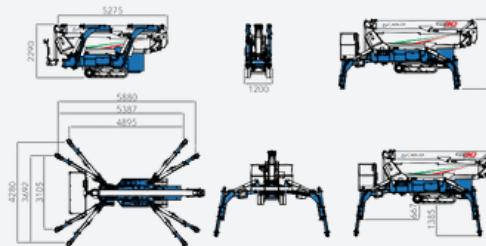

### Prijzen

Zonder machinist € 560,-  
Per dag € 560,-  
Per week € 1.670,-

Excl. transport

Alle bovenstaande bedragen zijn excl. BTW

Afmetingen (h×b×l)	2,29x1,40x5,27 m
Werkhoogte	30 m
Horizontaal werkbereik	15,5 m
Werkbereik (onder niveau)	-7,00 m
Werkbak capaciteit	225 kg
Gewicht	5.000 kg