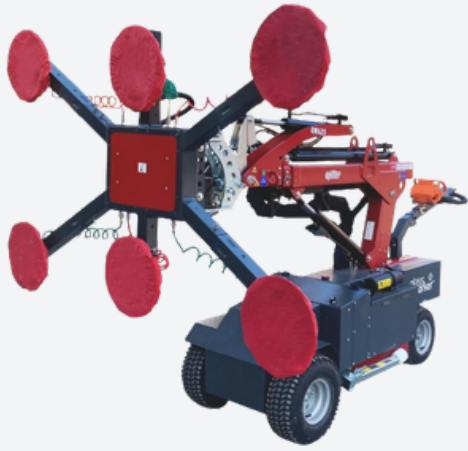

Glassworker GW-625

glasrobot

Prijzen

Met machinist: € 85,-/uur

Prijs is inclusief de huur van de machine, machinist en transport, met een minimum van 3 uur.

Zonder machinist

Per dag € 240,-

Per week € 850,-

Excl. transport

Alle bovenstaande bedragen zijn excl. BTW