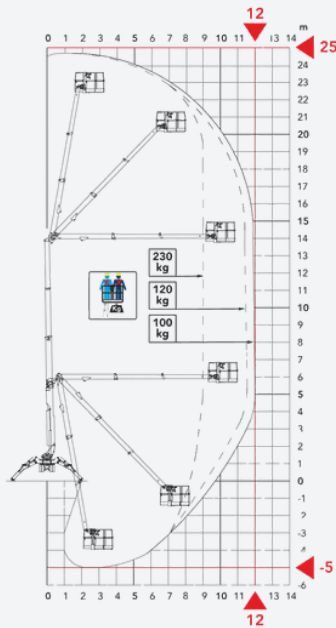

Gewicht 13.200 kg

Hijscapaciteit 14.515 kg

Horizontaal bereik 29,40 m

Max. hijshoogte 32,50 m

Werkbereik (onder niveau) -83,50 m

Afmetingen (hxbxl) 2,68 × 2,45 × 6,05 m

Hijscapaciteit 25.600 kg

Horizontaal bereik 34,00 m

### Prijzen

Zonder machinist € 560,-  
Per dag € 560,-  
Per week € 1.670,-

Excl. transport

Alle bovenstaande bedragen zijn excl. BTW

Afmetingen (h×b×l)	2,16x1,40x4,92 m
Werkhoogte	25 m
Horizontaal werkbereik	12 m
Werkbereik (onder niveau)	-5,00 m
Werkbak capaciteit	230 kg
Gewicht	2.950 kg