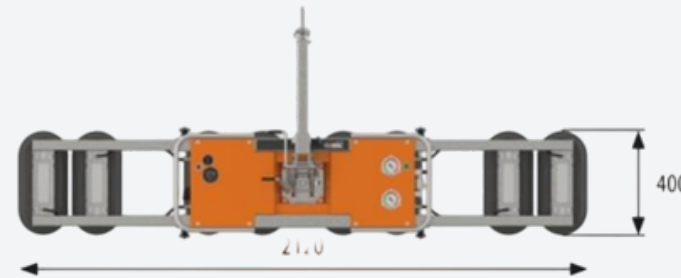

Aantal zuignappen 8

Afmeting zuignap 200 x 400 mm

Kantelen Handmatig 90°

Roteren Handmatig 360°

Hefvermogen 500 kg

Stroomvoorziening Accu aandrijving

Aantal zuignappen 10

Plaatafmeting 800 x 400 mm