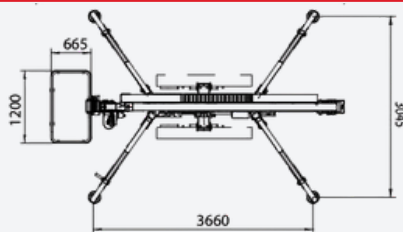

Afmetingen (h×b×l) 2,15x1,06x4,95 m

Werkhoogte 15 m

Horizontaal werkbereik 7,4 m

Werkbak capaciteit 200 kg

Werkbak afmetingen 120x66 cm

Gewicht 1.850 kg