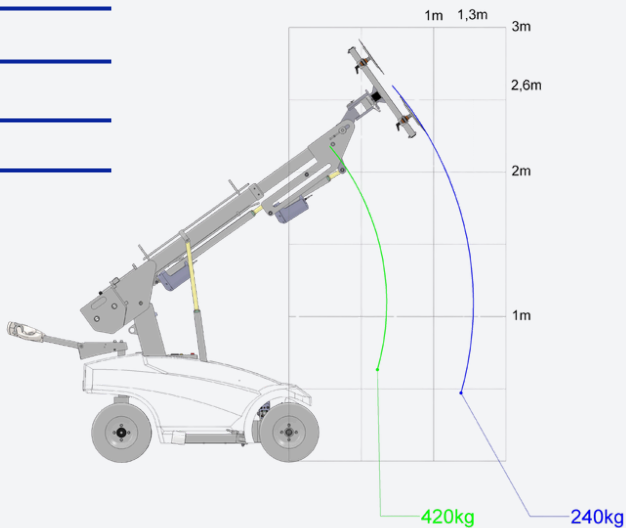

### Zonder machinist

Per dag € 160,-

Per week € 635,-

Excl. transport

Alle bovenstaande bedragen zijn excl. BTW

Afmetingen	1,42 x 0,80 x 2,14 m
Hefvermogen	420 kg
Hijshoogte	2,60 m
Horizontaal bereik	1,30 m
Gewicht	700 kg

Afmetingen	1,42 x 0,80 x 2,19 m
Hefvermogen	420 kg
Hijshoogte	3,40 m
Horizontaal bereik	3,00 m
Gewicht	740 kg