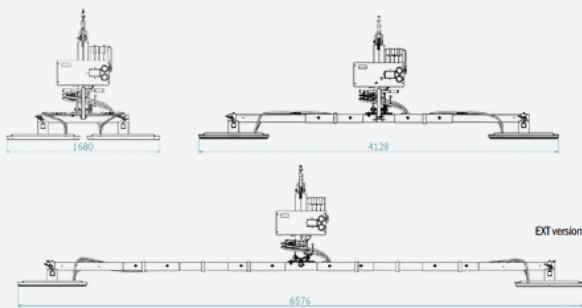

Technische tekening voor dakplaten