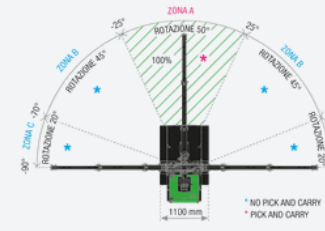

Afmetingen (h×b×l) 1,44 × 0,78 × 1,78 m

Gewicht 920 kg incl. ballast

Hijscapaciteit 580 kg

Horizontaal bereik 3,01 m

Max. hijshoogte 4,25 m

Werbereik (onder niveau) -34 m