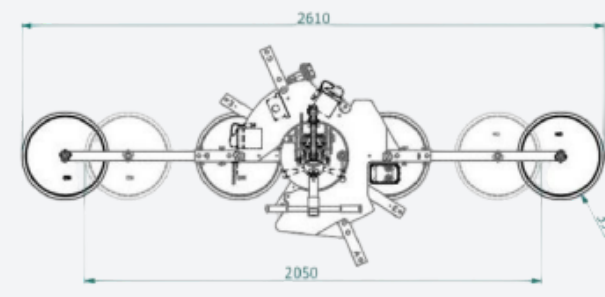

Hefvermogen	1.200 kg
Stroomvoorziening	Accu aandrijving
Aantal zuignappen	1
Afmeting zuignap	500 x 1000 mm
Kantelen	Elektrisch 90°
Roteren	Elektrisch 360°