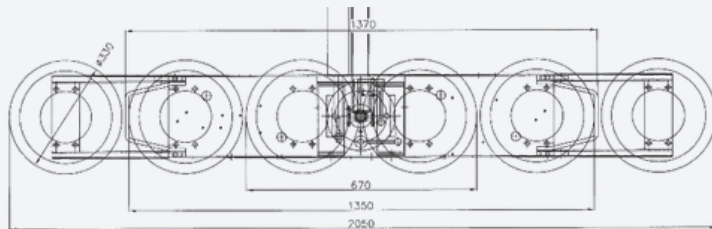

Hefvermogen	300 kg
Stroomvoorziening	Accu aandrijving
Aantal zuignappen	2
Diameter zuignap	Ø 330 mm
Kantelen	Handmatig 90°
Roteren	Handmatig 360°