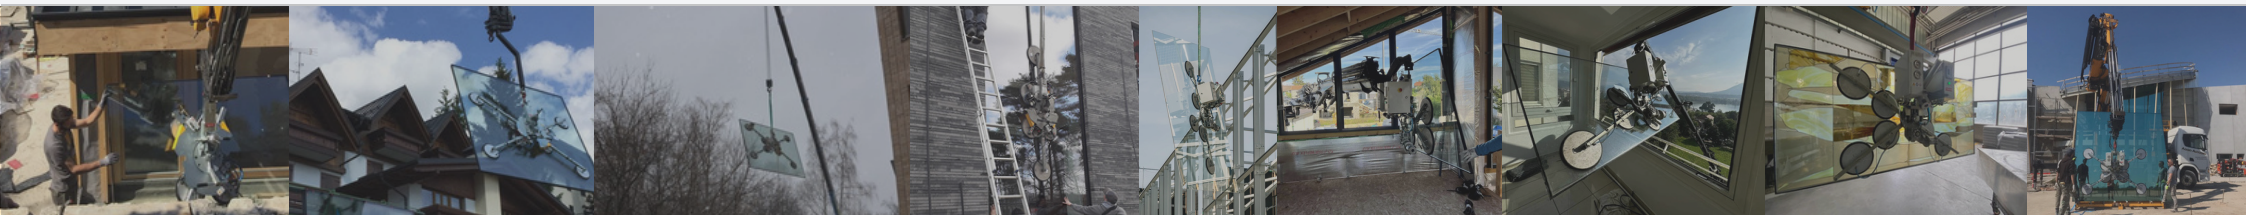

Hefvermogen	1.200 kg
Stroomvoorziening	Accu aandrijving
Aantal zuignappen	1
Afmeting zuignap	500 x 1000 mm
Kantelen	Elektrisch 90°
Roteren	Elektrisch 360°