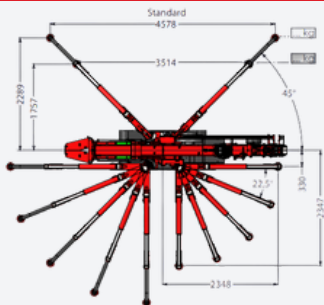

4,25 m

ROTATIE 50°

580 kg

3,01 m

4,25 m

ROTATIE 180°

21,30 m

Afmetingen (hxbxl) 1,97 x 0,80 x 3,93 m

Gewicht 4.700 kg

Hijscapaciteit 4.000 kg

Horizontaal bereik 19,80 m

Max. hijshoogte 21,30 m