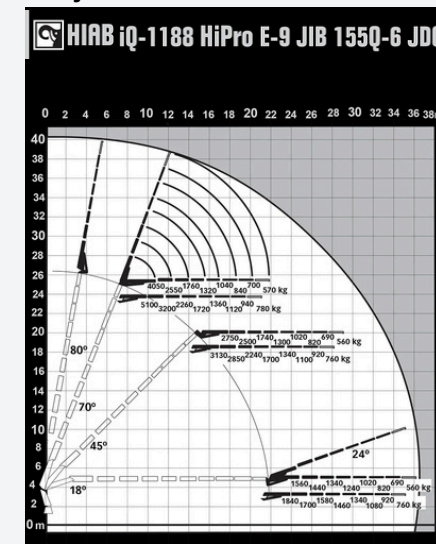

10.400 kg

31,50 m

29,40 m

57 tonmeter autolaadkraan

Prijzen

Met machinist: € 133,50/uur

Prijs is inclusief de huur van de machine, machinist en transport, met een minimum van 3 uur.

Bij de huur van een autolaadkraan met een minihijskraan wordt de minihijskraan voor een halve dag gerekend.

Het bovenstaande bedrag is excl. BTW

Hijscapaciteit	10.400 kg
Horizontaal bereik	29,40 m
Max. hijshoogte	31,50 m

Zonder jib

Met jib

18.200 kg

40,50 m

36,40 m

110 tonmeter autolaadkraan

Prijzen

Met machinist: € 138,50/uur

Prijs is inclusief de huur van de machine, machinist en transport, met een minimum van 3 uur.

Bij de huur van een autolaadkraan met een minihijskraan wordt de minihijskraan voor een halve dag gerekend.

Het bovenstaande bedrag is excl. BTW

Hijscapaciteit	18.200 kg
Horizontaal bereik	36,40 m
Max. hijshoogte	40,50 m

Zonder jib

Met jib