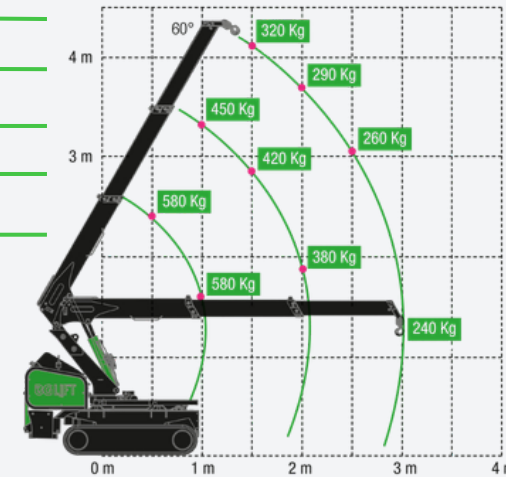

### Zonder machinist

Per dag € 270,-

Per week € 930,-

Per week na 4 weken € 785,-

Excl. transport

Alle bovenstaande bedragen zijn excl. BTW

Afmetingen (h×b×l) 1,44 × 0,78 × 1,78 m

Gewicht 920 kg incl. ballast

Hijscapaciteit 580 kg

Horizontaal bereik 3,01 m

Max. hijshoogte 4,25 m

Werbereik (onder niveau) -34 m

Afmetingen (h×b×l) 1,44 × 0,78 × 1,78 m

Gewicht 920 kg incl. ballast

Hijscapaciteit 580 kg

Horizontaal bereik 3,01 m

Max. hijshoogte 4,25 m

Werbereik (onder niveau) -34 m

2.500 kg

12,85 m

15,90 m