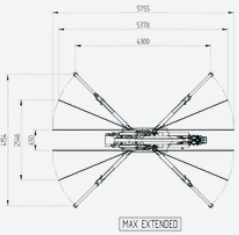

4,25 m

ROTATIE 50°

580 kg

3,01 m

4,25 m

ROTATIE 180°

Excl. transport

Alle bovenstaande bedragen zijn excl. BTW

Afmetingen (h×b×l) 1,76 × 0,78 × 3,24 m

Gewicht 2.250 kg

Hijscapaciteit 2.500 kg

Horizontaal bereik 12,85 m

Max. hijshoogte 15,90 m

Werbereik (onder niveau) -62,50 m

Afmetingen (h×b×l) 1,76 × 0,78 × 3,24 m

Gewicht 2.250 kg

Hijscapaciteit 2.500 kg

Horizontaal bereik 12,85 m

Max. hijshoogte 15,90 m

Werbereik (onder niveau) -62,50 m

3.000 kg

13,70 m