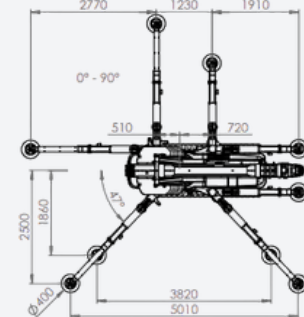

Afmetingen (hxbxl) 2,00 x 1,17 x 3,85 m

Gewicht 8.700 kg

Hijscapaciteit 9.000 kg

Horizontaal bereik 20,00 m

Max. hijshoogte 22,00 m