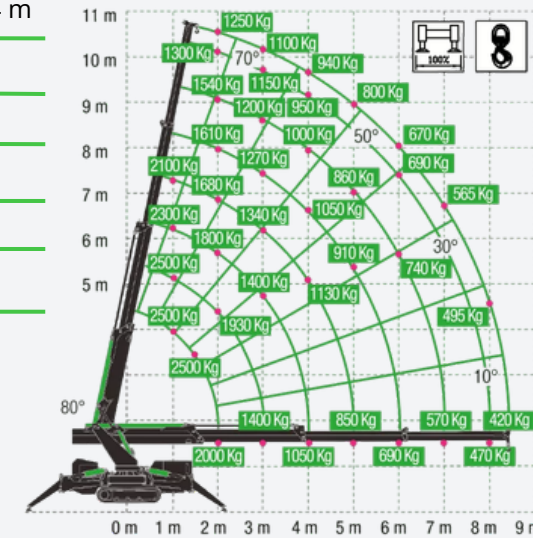

Excl. transport

Alle bovenstaande bedragen zijn excl. BTW

Afmetingen (h×b×l) 1,76 × 0,78 × 3,24 m

Gewicht 2.250 kg

Hijscapaciteit 2.500 kg

Horizontaal bereik 12,85 m

Max. hijshoogte 15,90 m

Werbereik (onder niveau) -62,50 m

Afmetingen (h×b×l) 1,76 × 0,78 × 3,24 m

Gewicht 2.250 kg

Hijscapaciteit 2.500 kg

Horizontaal bereik 12,85 m

Max. hijshoogte 15,90 m

Werbereik (onder niveau) -62,50 m

3.000 kg

13,70 m

16,00 m