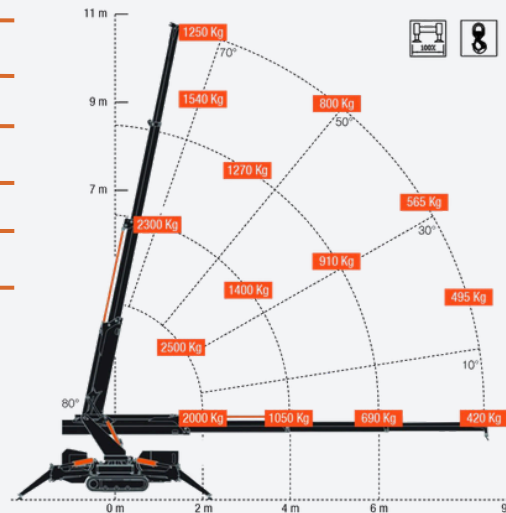

4,25 m

ROTATIE 50°

580 kg

3,01 m

4,25 m

ROTATIE 180°

Excl. transport

Alle bovenstaande bedragen zijn excl. BTW

Afmetingen (h×b×l) 1,76 × 0,78 × 3,24 m

Gewicht 2.250 kg

Hijscapaciteit 2.500 kg

Horizontaal bereik 12,85 m

Max. hijshoogte 15,90 m

Werbereik (onder niveau) -62,50 m

Afmetingen (h×b×l) 1,76 × 0,78 × 3,24 m

Gewicht 2.250 kg

Hijscapaciteit 2.500 kg

Horizontaal bereik 12,85 m

Max. hijshoogte 15,90 m

Werbereik (onder niveau) -62,50 m

3.000 kg

13,70 m

16,00 m