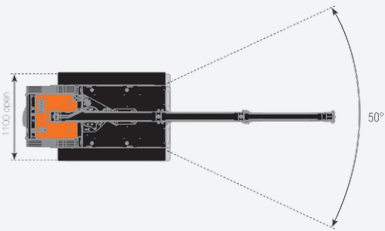

Hijscapaciteit 580 kg

Horizontaal bereik 3,01 m

Max. hijshoogte 4,25 m

Werbereik (onder niveau) -34 m

Afmetingen (h×b×l) 1,44 × 0,78 × 1,78 m

Gewicht 920 kg incl. ballast

Hijscapaciteit 580 kg

Horizontaal bereik 3,01 m