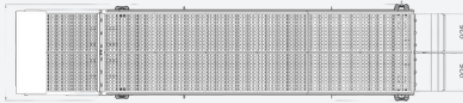

Saurus 20.000 kg laadbrug

Prijzen

Zonder machinist
Per week € 360,-
Per week na 4 weken € 320,-
Excl. transport

Alle bovenstaande bedragen zijn excl. BTW

10.000 kg 1,10-1,50x10,5x2,07 m

20.000 kg 1,00-1,60x10,78x2,24 m

Capaciteit	10.000 kg
Geopende maat	1050 cm
Gesloten maat	890 cm
Buitenmaat breedte	207 cm
Inwendige breedte	196,5 cm
Werkhoogte	110 tot 150 cm

Capaciteit	20.000 kg
Geopende maat	1078 cm
Gesloten maat	850 cm
Buitenmaat breedte	224 cm
Inwendige breedte	215 cm
Werkhoogte	100 tot 160 cm