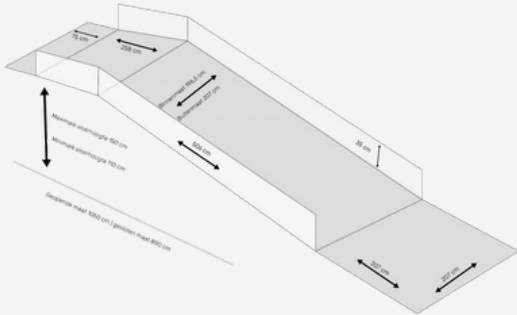

Capaciteit	20.000 kg
Geopende maat	1078 cm
Gesloten maat	850 cm
Buitenmaat breedte	224 cm
Inwendige breedte	215 cm
Werkhoogte	100 tot 160 cm