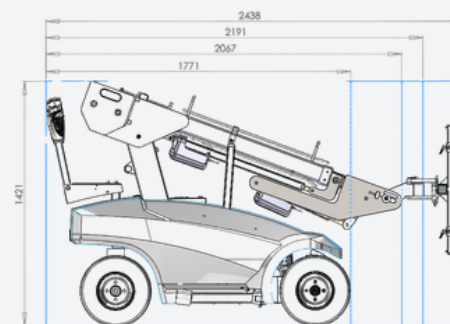

### Zonder machinist

Per dag € 160,-

Per week € 635,-

Excl. transport

Alle bovenstaande bedragen zijn excl. BTW

Afmetingen	1,42 x 0,80 x 2,14 m
Hefvermogen	420 kg
Hijshoogte	2,60 m
Horizontaal bereik	1,30 m
Gewicht	700 kg

Afmetingen	1,42 x 0,80 x 2,19 m
Hefvermogen	420 kg
Hijshoogte	3,40 m
Horizontaal bereik	3,00 m
Gewicht	740 kg