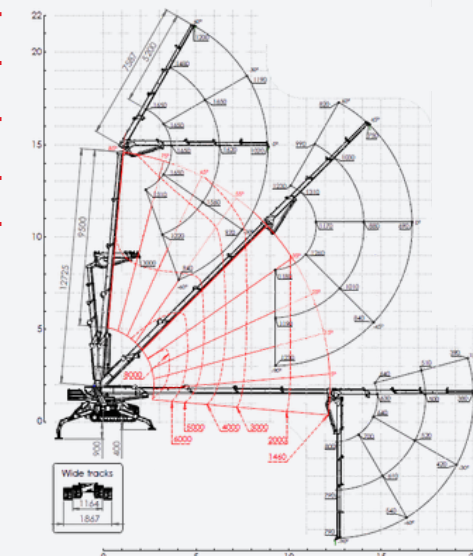

Afmetingen (hxbxl) 2,00 x 1,17 x 3,85 m

Gewicht 8.700 kg

Hijscapaciteit 9.000 kg

Horizontaal bereik 20,00 m

Max. hijshoogte 22,00 m