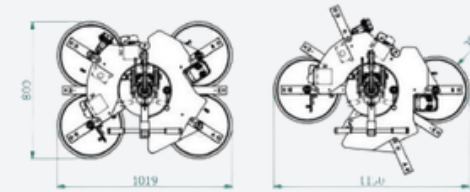

Hefvermogen	1.200 kg
Stroomvoorziening	Accu aandrijving
Aantal zuignappen	1
Afmeting zuignap	500 x 1000 mm
Kantelen	Elektrisch 90°
Roteren	Elektrisch 360°