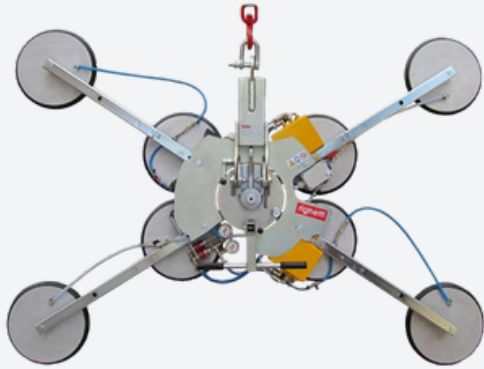

**Righetti VB4+4
RCMBM d4**
glaszuiger

Prijzen

Zonder machinist

Per dag € 85,-

Per week € 340,-

Excl. transport

Alle bovenstaande bedragen zijn excl. BTW