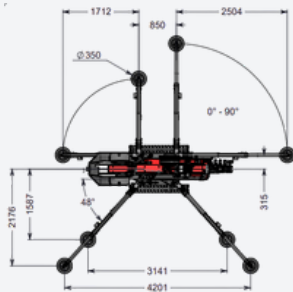

Zonder machinist

Per dag € 530,-

Per week € 1.590,-

Per week na 4 weken € 1.350,-

Excl. transport

Alle bovenstaande bedragen zijn excl. BTW

Afmetingen (h×b×l) 1,88 × 0,77 × 2,98 m

Gewicht 2.850 kg

Hijscapaciteit 3.000 kg

Horizontaal bereik 13,70 m

Max. hijshoogte 16,00 m

Afmetingen (h×b×l) 1,96 × 1,28 × 4,25 m

Gewicht 4.300 kg

Hijscapaciteit 4.000 kg

Horizontaal bereik 17,00 m

Max. hijshoogte 21,10 m

Werbereik (onder niveau) -53,50 m