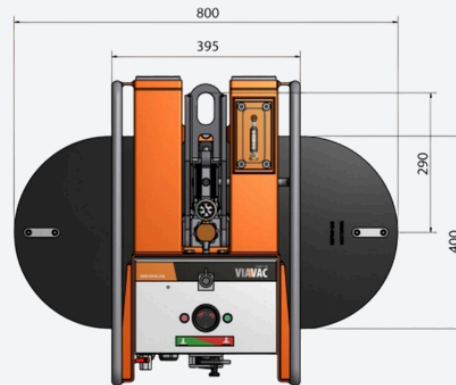

Hefvermogen	750 kg
Stroomvoorziening	Accu aandrijving
Aantal zuignappen	1
Afmeting zuignap	500 x 1000 mm
Kantelen	Handmatig 90°
Roteren	Handmatig 360°

**Righetti VB4+4  
RCMBM d4**  
glaszuiger

**Prijzen**

Afmetingen	1,42 x 0,80 x 2,19 m
Hefvermogen	420 kg
Hijshoogte	3,40 m
Horizontaal bereik	3,00 m
Gewicht	740 kg