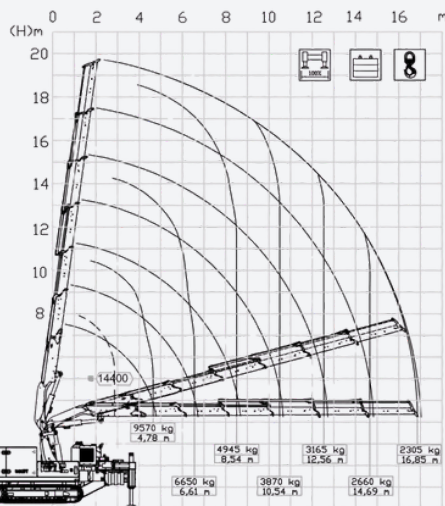

Gewicht 13.200 kg

Hijscapaciteit 14.515 kg

Horizontaal bereik 29,40 m

Max. hijshoogte 32,50 m

Werkbereik (onder niveau) -83,50 m

Afmetingen (hxbxl) 2,68 × 2,45 × 6,05 m

Hijscapaciteit 25.600 kg

Horizontaal bereik 34,00 m