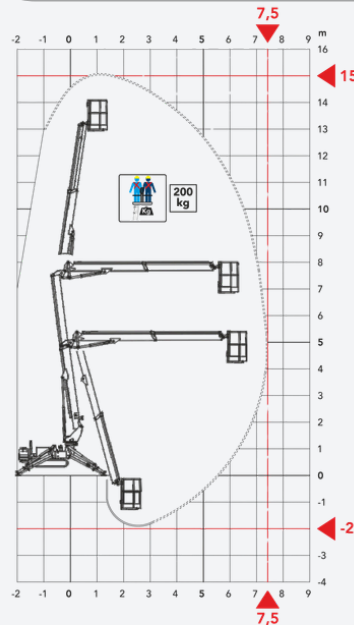

21,30 m

Afmetingen (hxbxl) 1,97 x 0,80 x 3,93 m

Gewicht 4.700 kg

Hijscapaciteit 4.000 kg

Horizontaal bereik 19,80 m

Max. hijshoogte 21,30 m

### Prijzen

Zonder machinist

Per dag € 240,-

Per week € 715,-

Excl. transport

Alle bovenstaande bedragen zijn excl. BTW

Afmetingen (h×b×l)	1,95x1,40x4,25 m
Werkhoogte	15 m
Horizontaal werkbereik	7,5 m
Werkbereik (onder niveau)	-2,00 m
Werkbak capaciteit	200 kg
Gewicht	1.600 kg