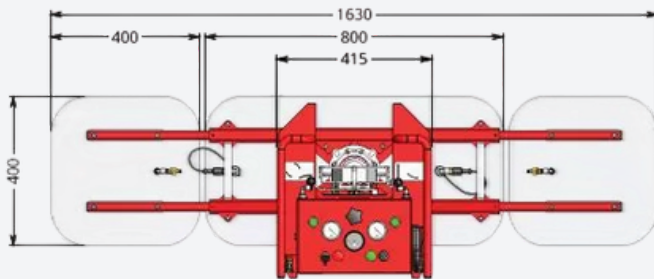

Hefvermogen 500 kg

Stroomvoorziening Accu aandrijving

Aantal zuignappen 10

Plaatafmeting 800 x 400 mm

Kantelen Handmatig 90°

Roteren Handmatig 360°