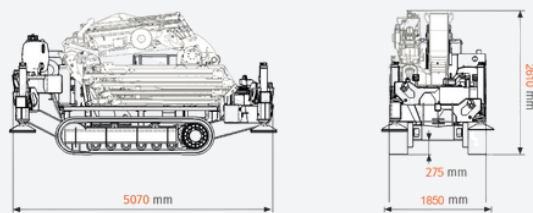

Afmetingen (hxbxl) 2,68 × 2,45 × 6,05 m

Hijscapaciteit 25.600 kg

Horizontaal bereik 34,00 m

Max. hijshoogte 38,00 m