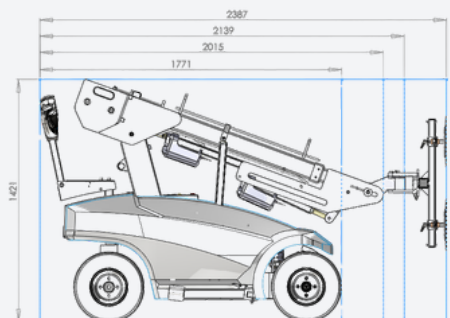

### Zonder machinist

Per dag € 160,-

Per week € 635,-

Excl. transport

Alle bovenstaande bedragen zijn excl. BTW

Afmetingen	1,42 x 0,80 x 2,14 m
Hefvermogen	420 kg
Hijshoogte	2,60 m
Horizontaal bereik	1,30 m
Gewicht	700 kg

Afmetingen	1,42 x 0,80 x 2,19 m
Hefvermogen	420 kg
Hijshoogte	3,40 m
Horizontaal bereik	3,00 m
Gewicht	740 kg