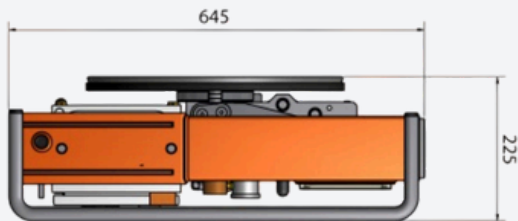

### Prijzen

Zonder machinist

Per dag € 65,-

Per week € 255,-

Excl. transport

Alle bovenstaande bedragen zijn excl. BTW

Hefvermogen	500 kg
Stroomvoorziening	Accu aandrijving
Aantal zuignappen	1
Plaatafmeting	400 x 800 mm
Kantelen	Handmatig 90°
Roteren	Handmatig 360°