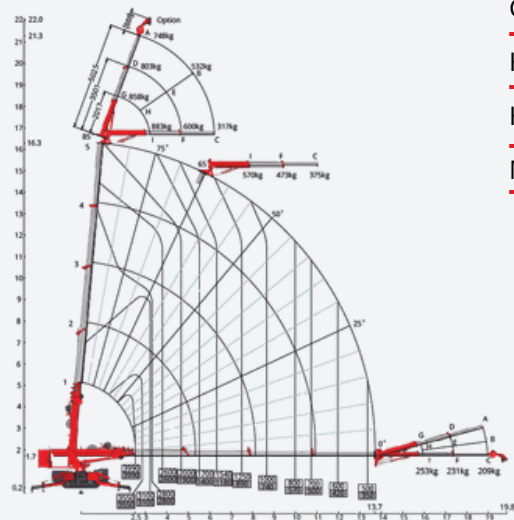

21,30 m

Afmetingen (hxbxl) 1,97 x 0,80 x 3,93 m

Gewicht 4.700 kg

Hijscapaciteit 4.000 kg

Horizontaal bereik 19,80 m

Max. hijshoogte 21,30 m