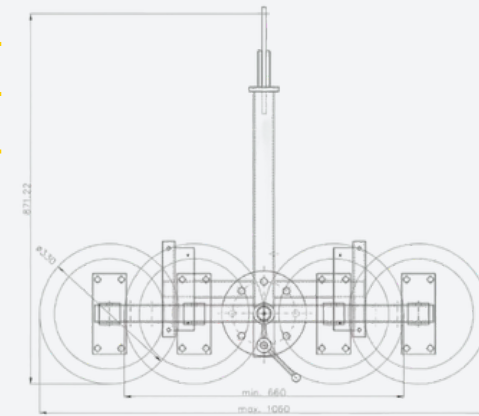

Hefvermogen	300 kg
Stroomvoorziening	Accu aandrijving
Aantal zuignappen	2
Diameter zuignap	Ø 330 mm
Kantelen	Handmatig 90°
Roteren	Handmatig 360°