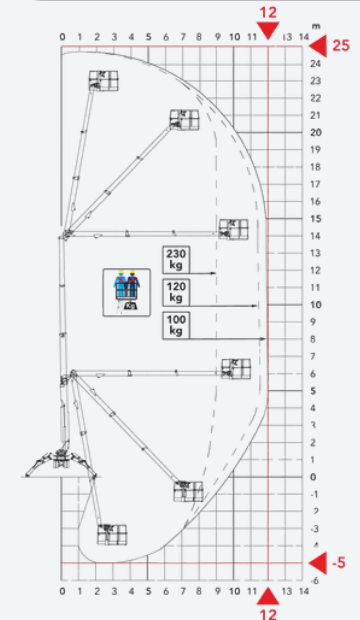

21,30 m

Afmetingen (hxbxl) 1,97 x 0,80 x 3,93 m

Gewicht 4.700 kg

Hijscapaciteit 4.000 kg

Horizontaal bereik 19,80 m

Max. hijshoogte 21,30 m

### Prijzen

Zonder machinist

Per dag € 530,-

Per week € 1.590,-

Excl. transport

Alle bovenstaande bedragen zijn excl. BTW

Afmetingen (h×b×l)	2,16x1,40x4,92 m
Werkhoogte	25 m
Horizontaal werkbereik	12 m
Werkbereik (onder niveau)	-5,00 m
Werkbak capaciteit	230 kg
Gewicht	2.950 kg