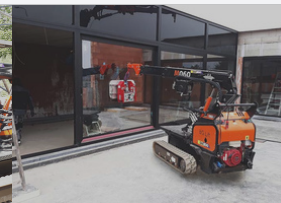

Afmetingen (h×b×l) 1,44 × 0,78 × 1,78 m

Gewicht 920 kg incl. ballast

Hijscapaciteit 580 kg

Horizontaal bereik 3,01 m

Max. hijshoogte 4,25 m

Werbereik (onder niveau) -34 m