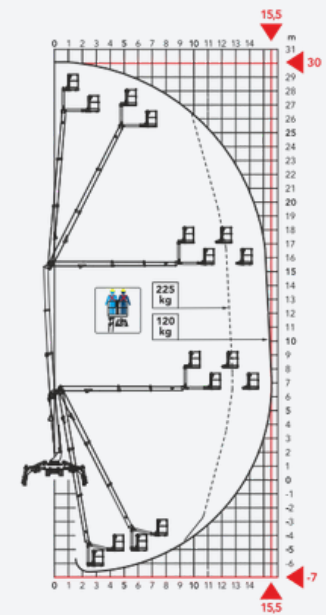

### Prijzen

Zonder machinist € 560,-  
Per dag € 560,-  
Per week € 1.670,-

Excl. transport

Alle bovenstaande bedragen zijn excl. BTW

Afmetingen (h×b×l)	2,29x1,40x5,27 m
Werkhoogte	30 m
Horizontaal werkbereik	15,5 m
Werkbereik (onder niveau)	-7,00 m
Werkbak capaciteit	225 kg
Gewicht	5.000 kg