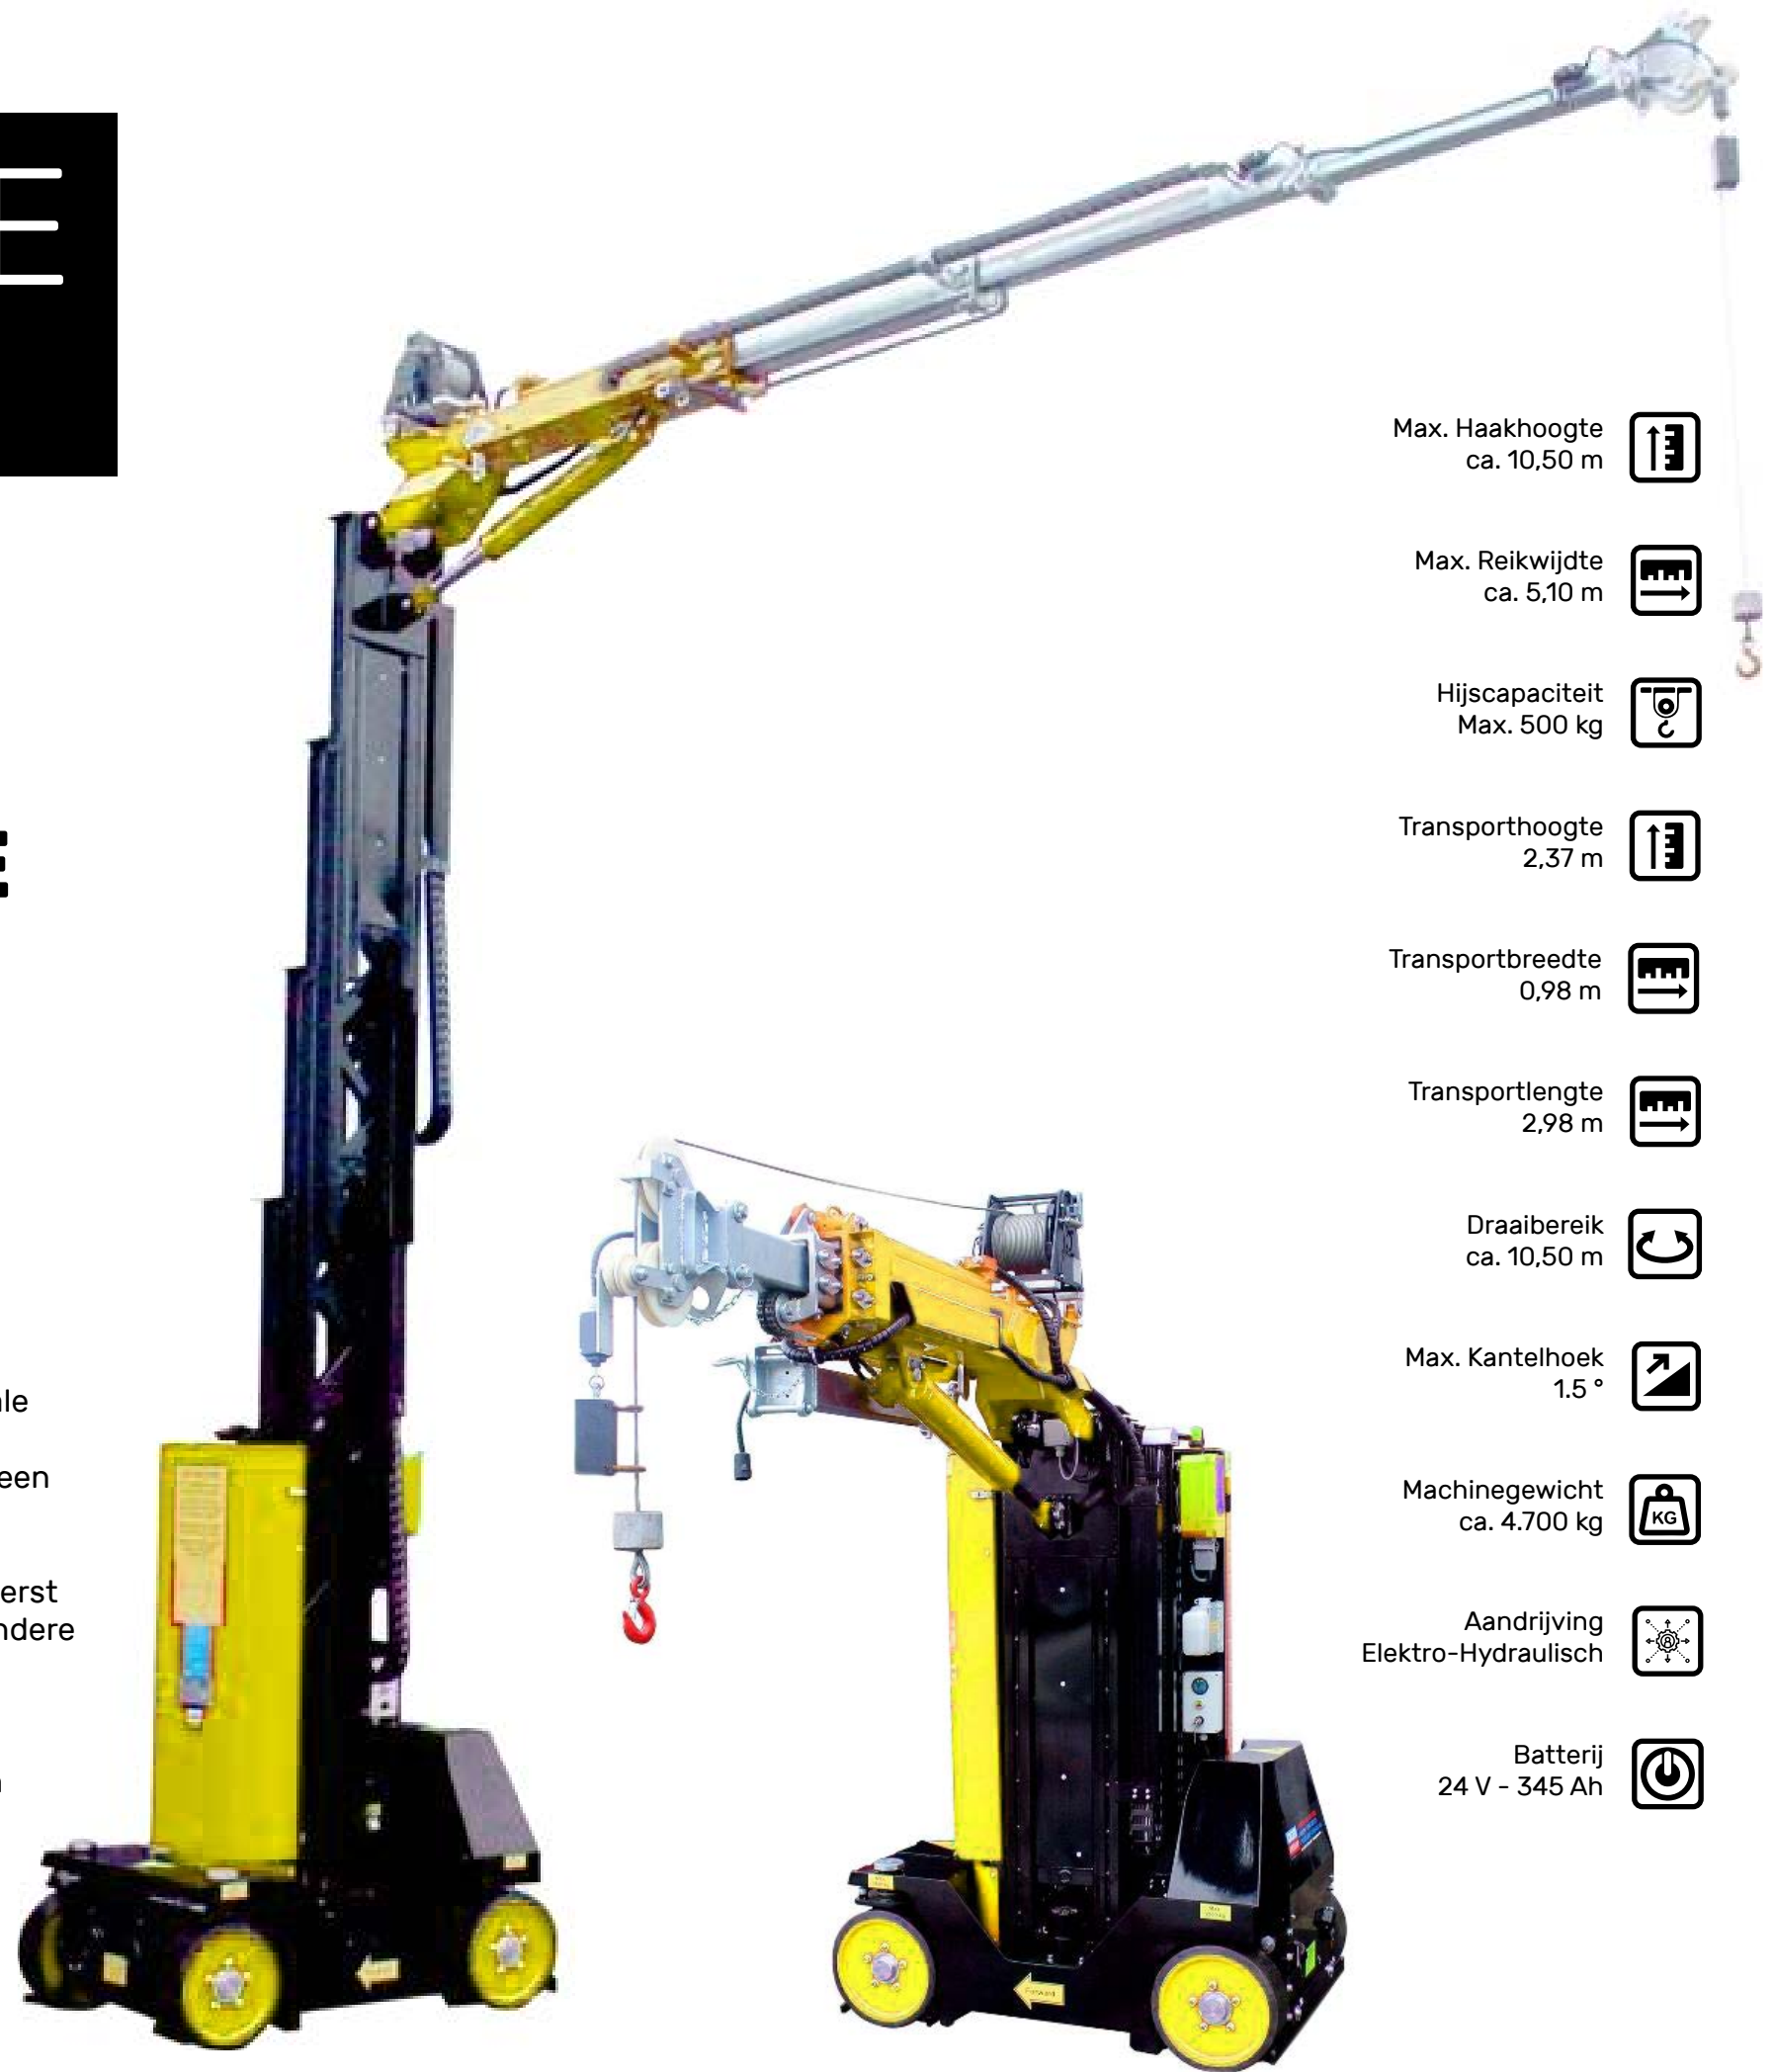

***Veiliger, efficiënter &
milieubewuster werken!***

FLEXIBEL.
ELEKTRISCH.
EMMISIE VRIJ.
IMK35500
MINIHIJSKRAAN

DÉ INDUSTRIËLE HIJSKRAAN

“IDEAAL VOOR HET GEBRUIK IN INDUSTRIËLE OMGEVINGEN”

De IMK is ontwikkeld met de focus op een compacte machine welke bijzondere eigenschappen heeft op het gebied van horizontaal bereik en hijscapaciteit.

De IMK35500 is dan ook de eerste machine in deze modelreeks welke een maximale hijscapaciteit heeft van 500 kilogram en een horizontaal bereik van 5,1 meter. Tegelijkertijd is de transportbreedte van de IMK zo beperkt mogelijk gemaakt met een breedte van 98 centimeter zonder uitstekende ballast.

Een toegevoegde waarde is dat de IMK in elke situatie kan rijden. Dit maakt het uiterst gemakkelijk om over obstakels heen te hijsen welke moeilijk bereikbaar zijn voor andere machines.

Voor het beste resultaat in de meest compacte ruimtes is de IMK uitgerust met een radiografische afstandsbediening met display waar optioneel een camera aan gekoppeld kan worden.

Max. Haakhoogte
ca. 10,50 m

Max. Reikwijdte
ca. 5,10 m

Hijscapaciteit
Max. 500 kg

Transporthoogte
2,37 m

Transportbreedte
0,98 m

Transportlengte
2,98 m

Draaibereik
ca. 10,50 m

Max. Kantelhoek
1,5 °